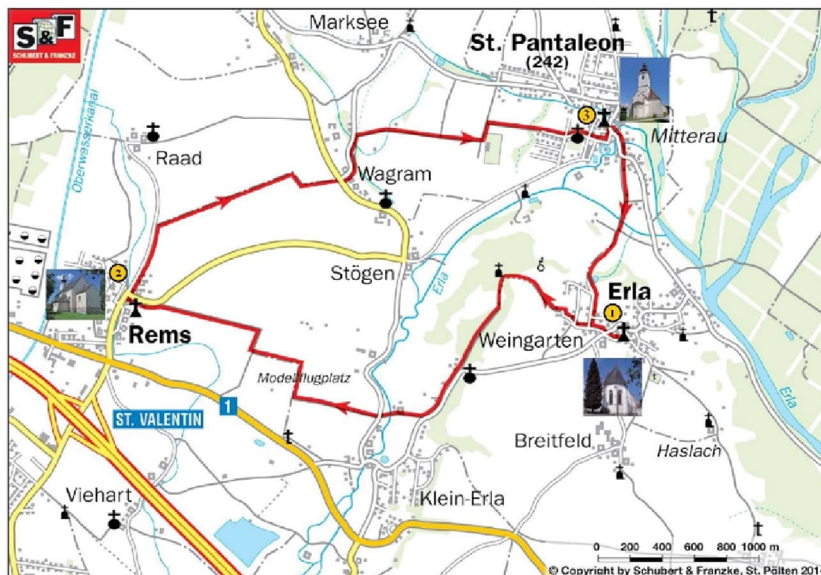

# Kulturwanderweg „Romanisches Dreieck“ in Erla

12. März 2023

**Wanderzeit ca.3 Stunden (10 km)**

Teilnehmerkreis: Clubmitglieder & Gäste

Abfahrt: Allhaming / Gemeindeamt > 7:30 Uhr

Start: Erla > 8:00 Uhr

Anmeldung: **bis 10. März**

Verpflegung: im Anschluss der Wanderung ins GH

Anreise: privat

Mitfahrmöglichkeit: nach Anmeldung € 5,-

Einen angenehmen Tag wünscht der Vorstand des Freizeitclub 2001